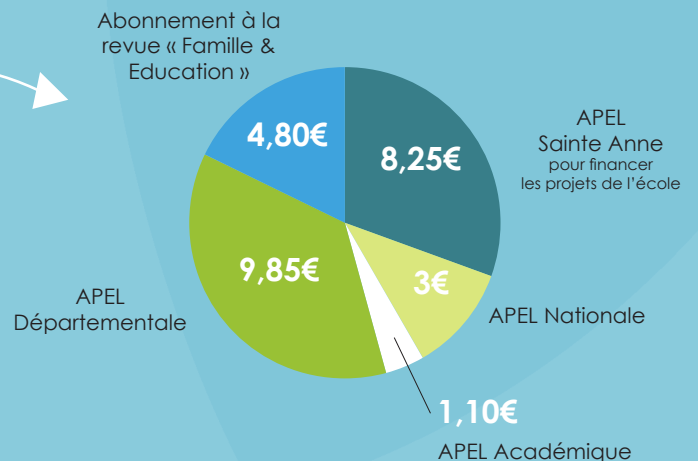

Créer du lien
entre les parents
et l'école

Vous informer
sur la vie
de l'école

Participer à l'animation
Kermesse,
Arbre de Noël ...

Soutenir financièrement
les actions
de l'école en
organisant des
événements

Adhérez à l'APEL !

Toutes ces actions ne peuvent être menées par l'APEL que grâce au soutien de tous les parents. C'est pourquoi nous vous proposons d'adhérer à l'APEL.

Votre cotisation annuelle
27€

Contactez-nous